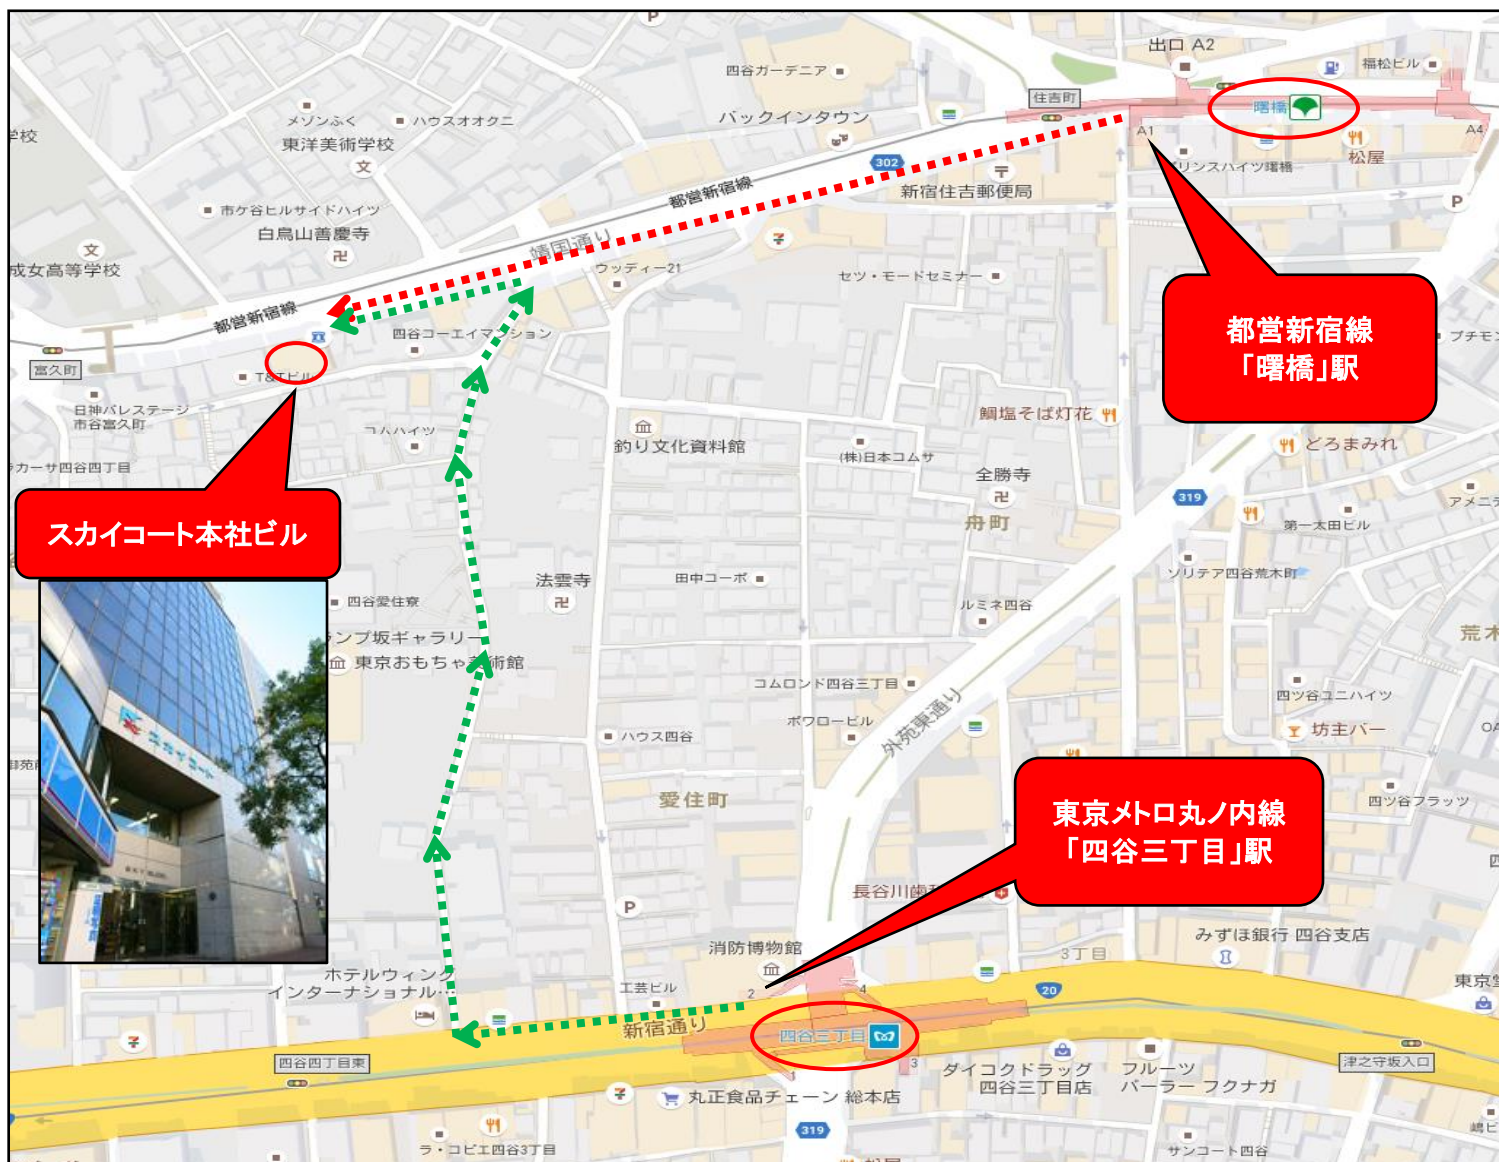

スカイコート本社ビル案内図

都営新宿線『曙橋』駅より (上図の赤色点線ルート)

- ①「A1」出口より地上に出ます。
- ②地上に出ましたら、左方向(新宿方面)にお進みください。
- ③靖国通り沿いに進んでいただき、徒歩5分くらいで、左手にコンビニの「ローソン」さんがございます。
- ④そちらのビルになります。
- ④1階のインターホンで『501』を呼び出し、『セミナー参加』とお伝えください。

東京メトロ丸ノ内線『四谷三丁目』駅より (上図の緑色点線ルート)

- ①2番出口より地上に出ます。
- ②地上に出ましたら、右方向(新宿方面)にお進みください。
- ③100mほど進むと、右手に『ホテルウイングインターナショナル』がありますので、その角を右折してください。
- ④400mほど進むと、広い通り(靖国通り)に出ますので、そこを左折してください。
- ⑤100mほど進むと、左手にコンビニの「ローソン」さんがございます。
- ⑥そちらのビルになります。
- ⑦1階のインターホンで『501』を呼び出し、『セミナー参加』とお伝えください。